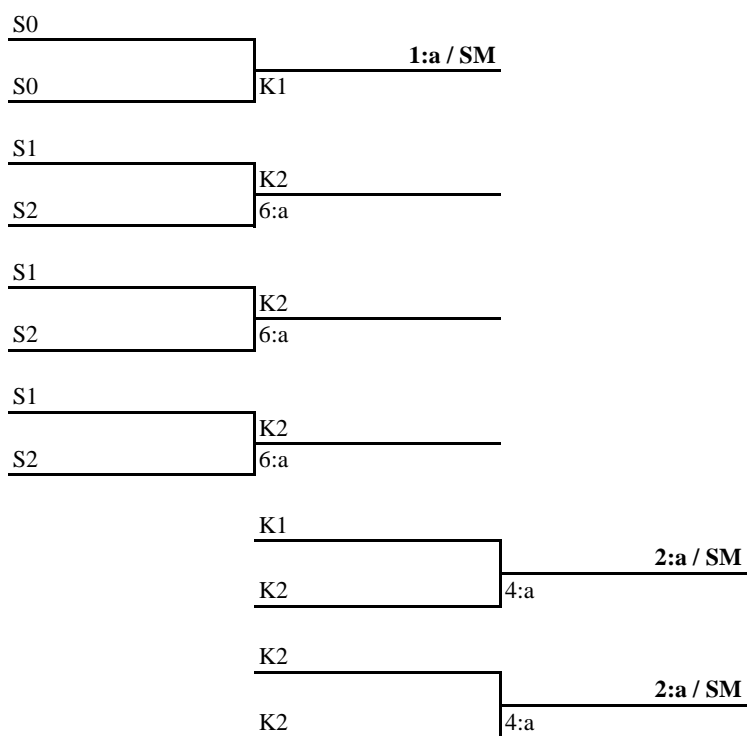

DM Herrar 2012 Spelschema Slutspel

Söndag

09.00

13.00

Not: Det är fri lottning mellan lagen S1/S2 om vem som möter vem samt mellan lagen K1/K2.